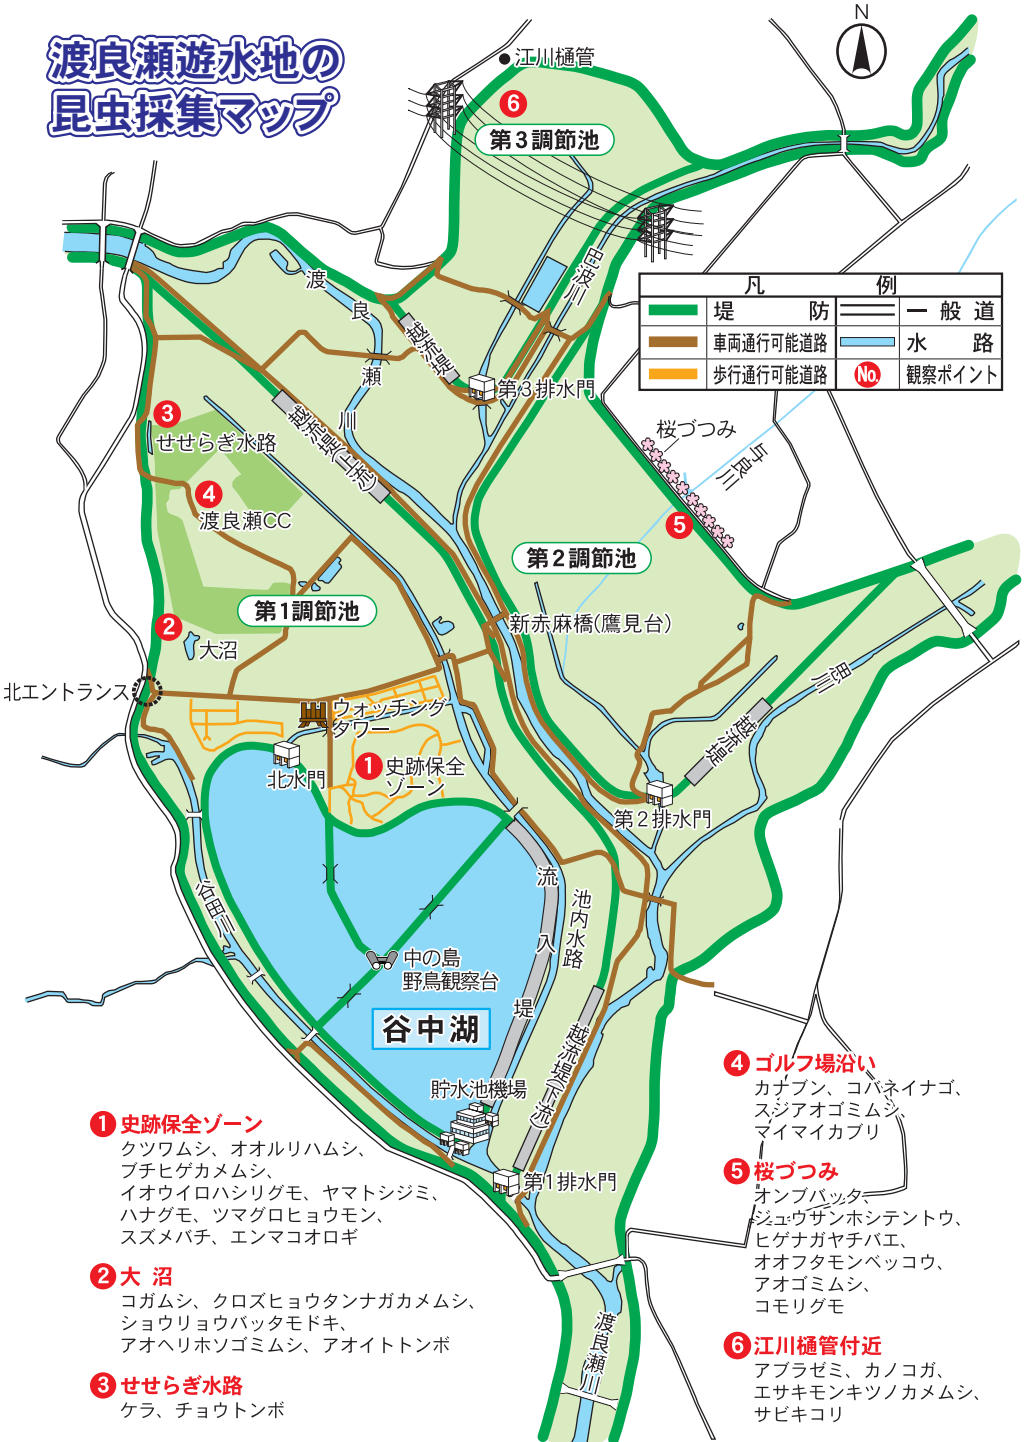

# 渡良瀬遊水地の昆虫採集マップ

## 2 大沼

コガムシ、クロズヒョウタンナガカメムシ、  
ショウリョウバッタモドキ、  
アオヘリソゴミムシ、アオイトトンボ

## 3 せせらぎ水路

ケラ、チョウトンボ

## 4 ゴルフ場沿い

カナブン、コバネイナゴ、  
スジアオゴミムシ、  
マイマイカブリ