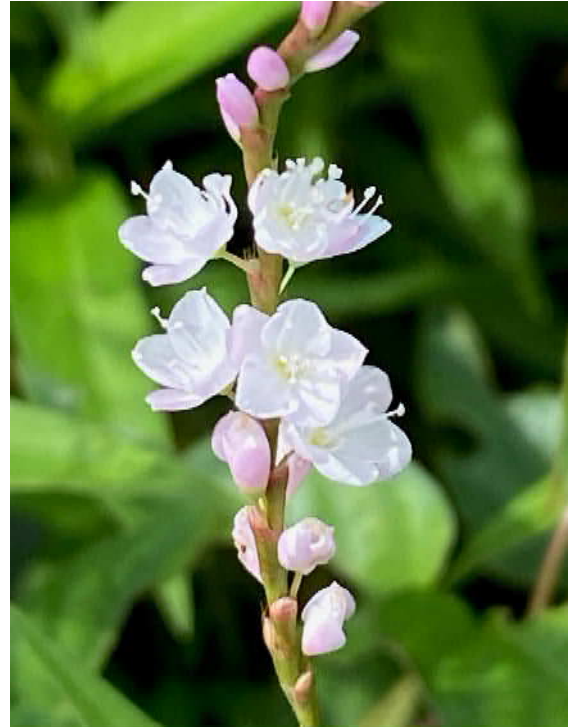

# 自然紹介

2021. 9. 14

谷中湖周辺利用の際には、マスク着用等感染防止にご協力をお願いします。

10月の植物観察会は、14日(木)、21日(木)です。

ワタラセツリフネソウ

サクラタテ

ヒガンバナ

ミスアオイ (湿地園) (準絶滅危惧)

**イヌゴマ**

**センニンソウ**

**ミソカクシ**

**スズメウリ**

**ツルボ**

**ニラの花**

**ヤブツルアズキ**

**ツルフジバカマ**