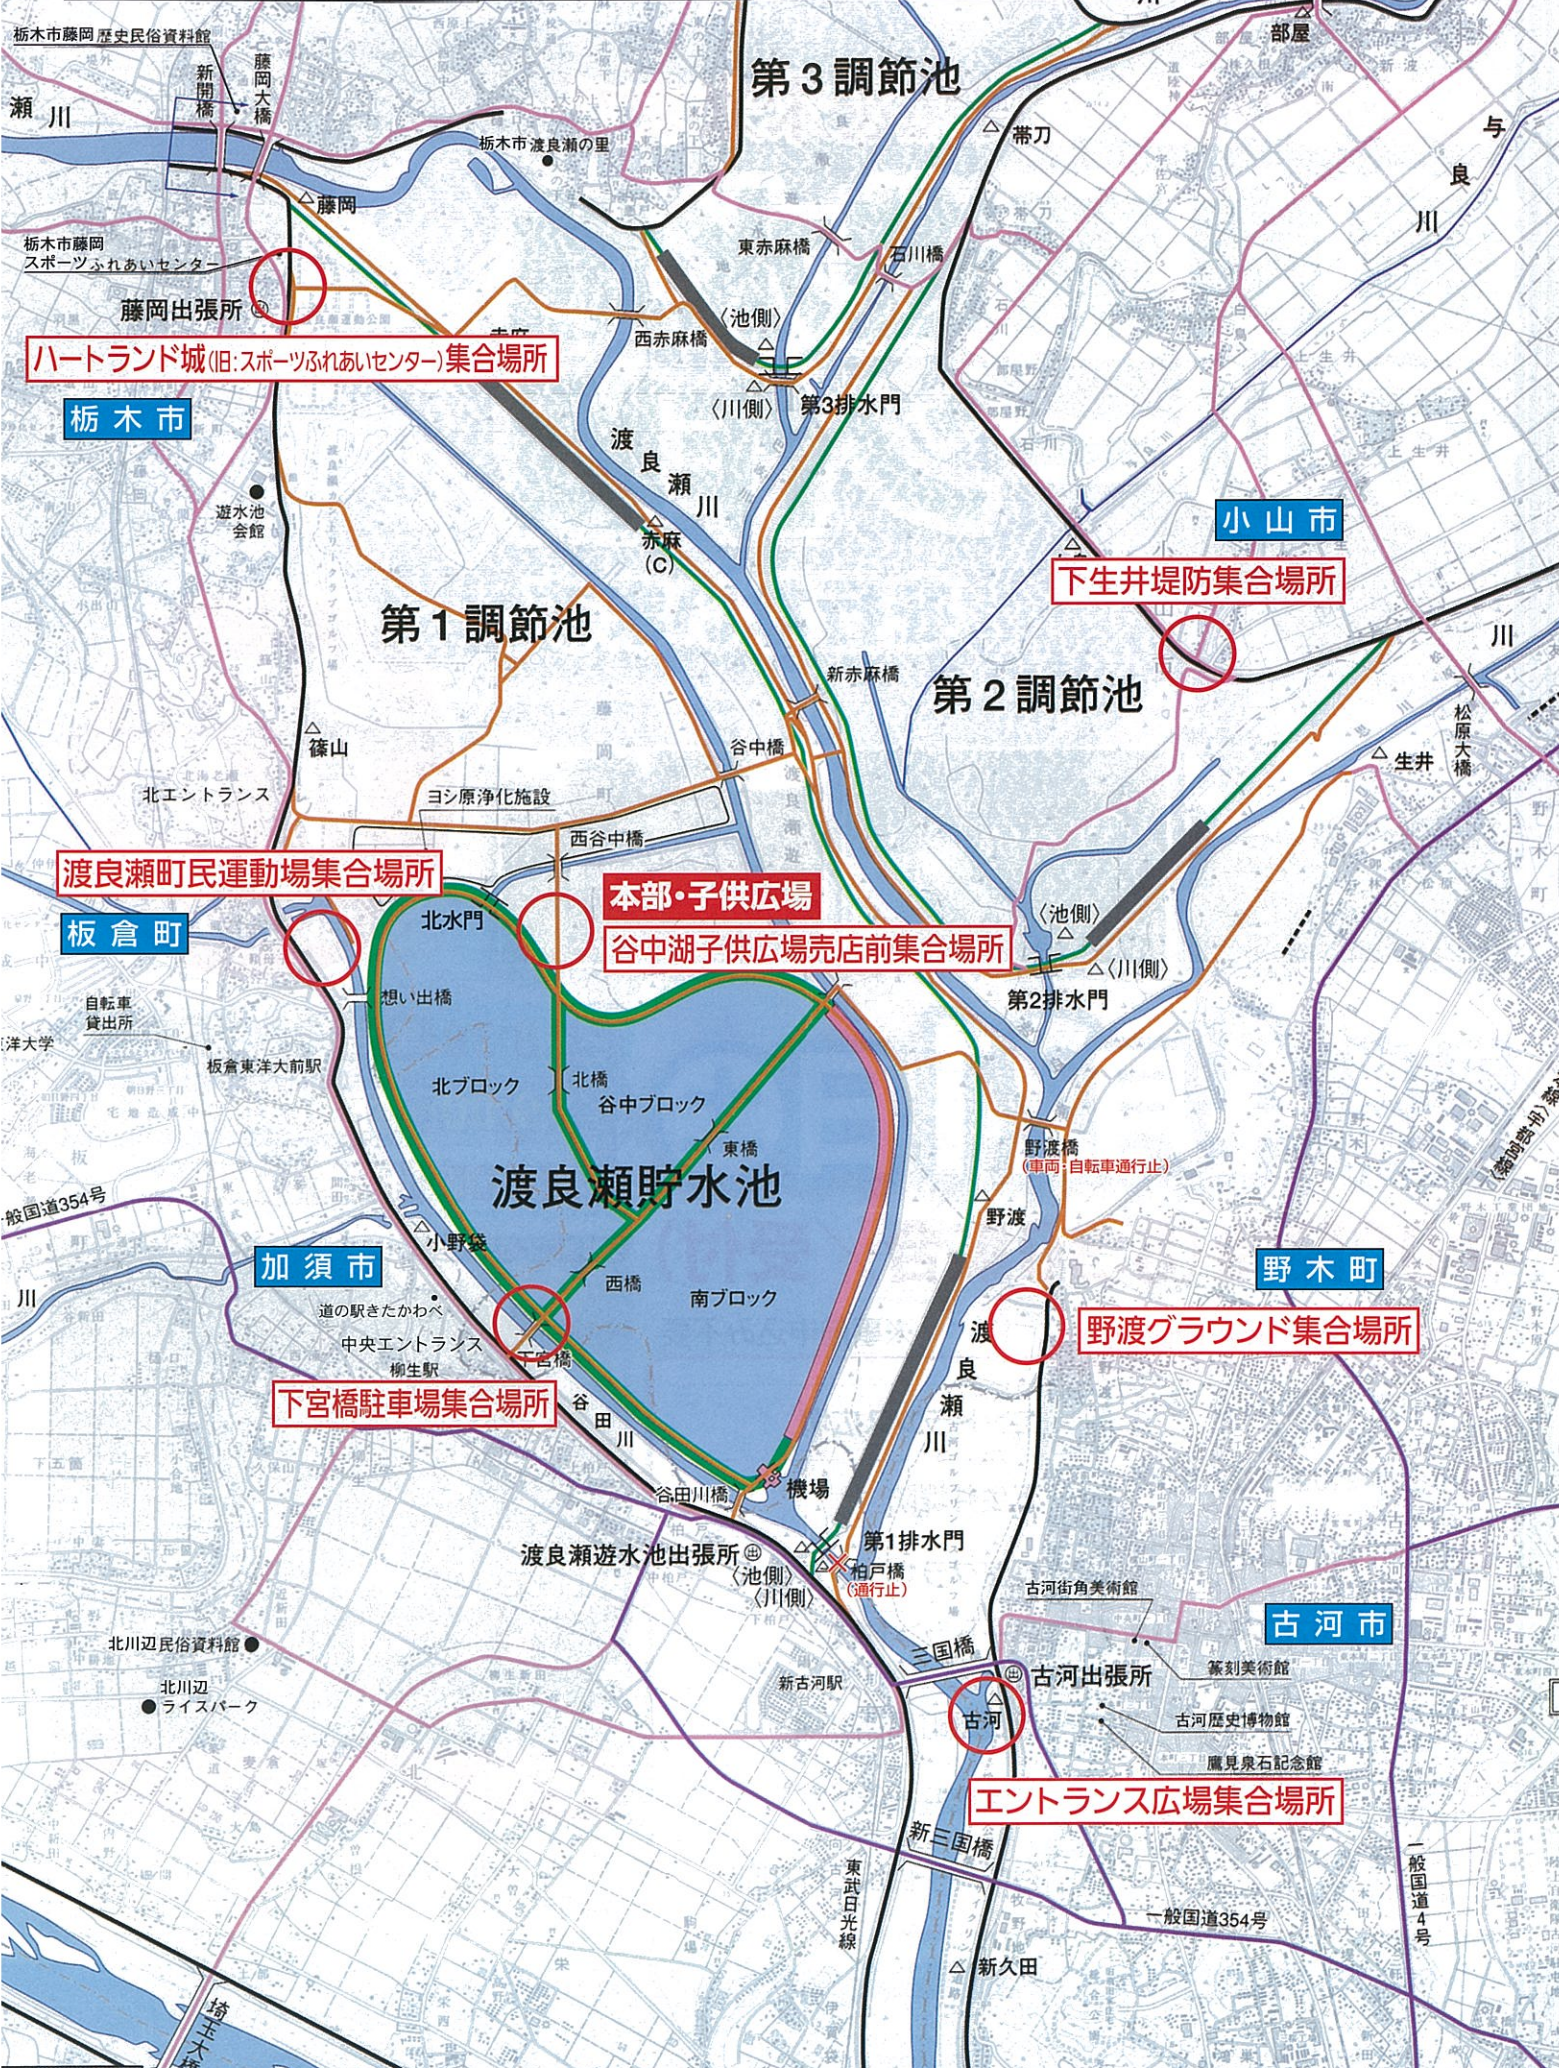

# 案内図 ○:集合場所7箇所

ハートランド城(旧:スポーツふれあいセンター)集合場所

栃木市

第1調節池

渡良瀬町民運動場集合場所

板倉町

本部・子供広場

谷中湖子供広場売店前集合場所

渡良瀬貯水池

加須市

下宮橋駐車場集合場所

第2調節池

下生井堤防集合場所

野渡グラウンド集合場所

野木町

エントランス広場集合場所

古河市

第3調節池

一般国道4号

一般国道354号

東武日光線

新三国橋

三国橋

古河出張所