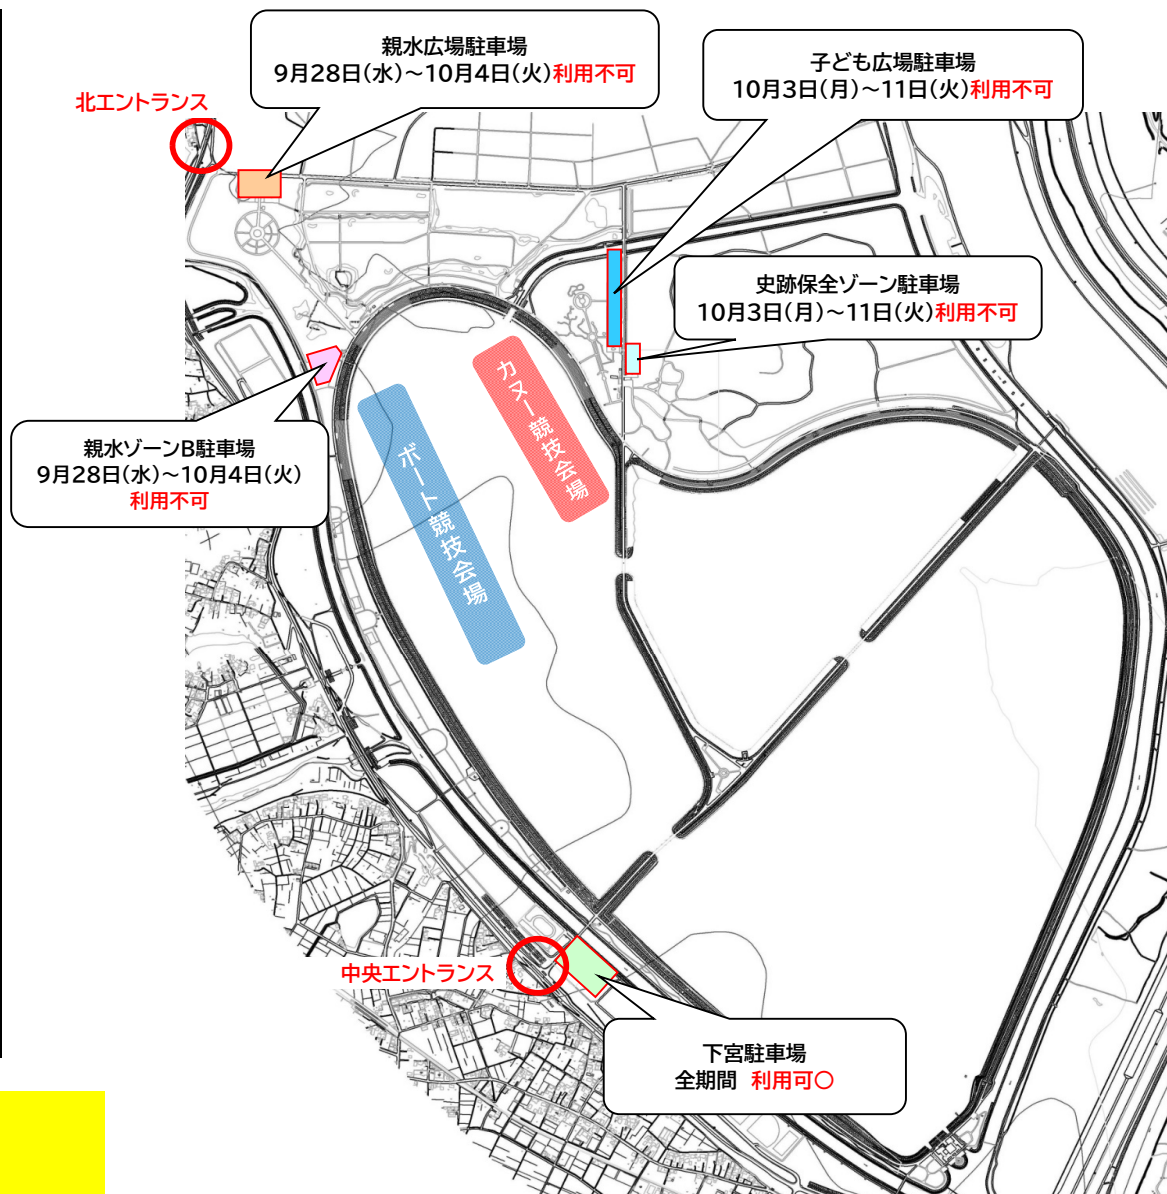

『2022年いちご一会とちぎ国体・とちぎ大会』開催期間の谷中湖周辺のご利用について

●駐車場利用について

日付	国体競技日程	レンタサイクル	バーベキュー	周回道路利用
9月25日	日	○	○	○
9月26日	月	休園日	休園日	—
9月27日	火	○	○	○
9月28日	水	ボート公式練習日	×	○
9月29日	木	ボート公式練習日	×	○
9月30日	金	ボート公式練習日	×	○
10月1日	土	ボート競技実施日	×	○
10月2日	日	ボート競技実施日	×	○
10月3日	月	ボート競技実施日	休園日	休園日
10月4日	火	ボート競技実施日 カヌー公式練習日	×	×
10月5日	水	カヌー公式練習日	×	×
10月6日	木	カヌー公式練習日	×	×
10月7日	金	カヌー競技実施日	×	×
10月8日	土	カヌー競技実施日	×	×
10月9日	日	カヌー競技実施日	×	×
10月10日	月	カヌー競技実施日	×	×
10月11日	火	休園日	休園日	—
10月12日	水	○	○	○

※ 歩行者・自転車の一部通行規制あり

国体競技及び見学等の問い合わせについては
こちらまでお願いします。

↓
栃木市実行委員会事務局 ☎0282-21-2022